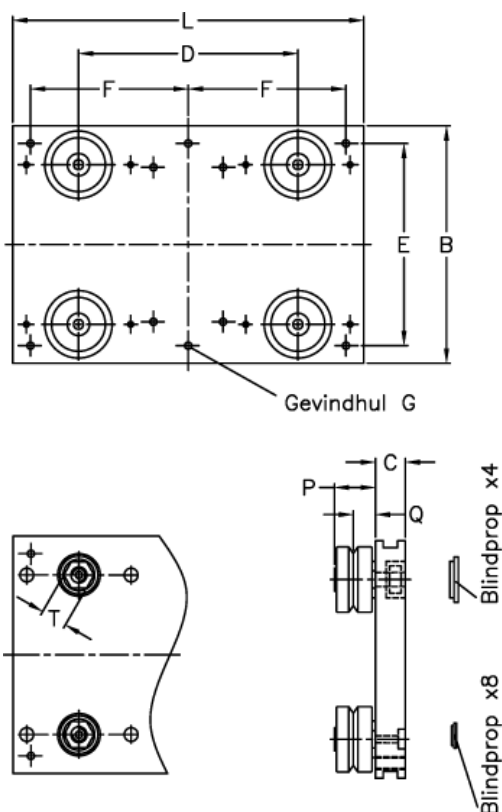

Varenummer: 057113035200100
 Beskrivelse: Hepco GV3 vogn AU 35 25 L200

Mål

B	= 95	H = 88.5
C	= 12.50	K = 18.0
d	= 140	L = 200
E	= 80	P = 16.6
F	= 180	Q = 9.00
For leje	= 25	
For skinne	= S/NS 35	
Gevindhul G	= 4 x M6	